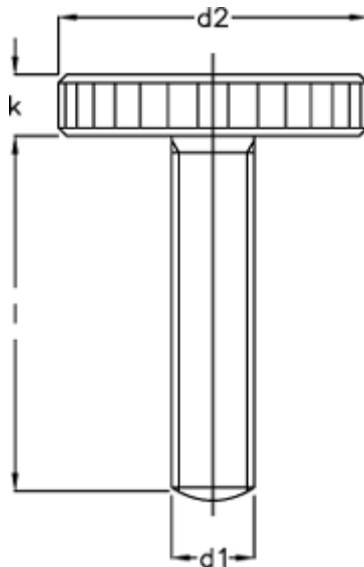

Varenummer: 207016191

Beskrivelse: E+G Fingerskrue DIN 653-M6-20-NI

## Mål

---

d1 = M 6

d2 = 24

K = 5.0